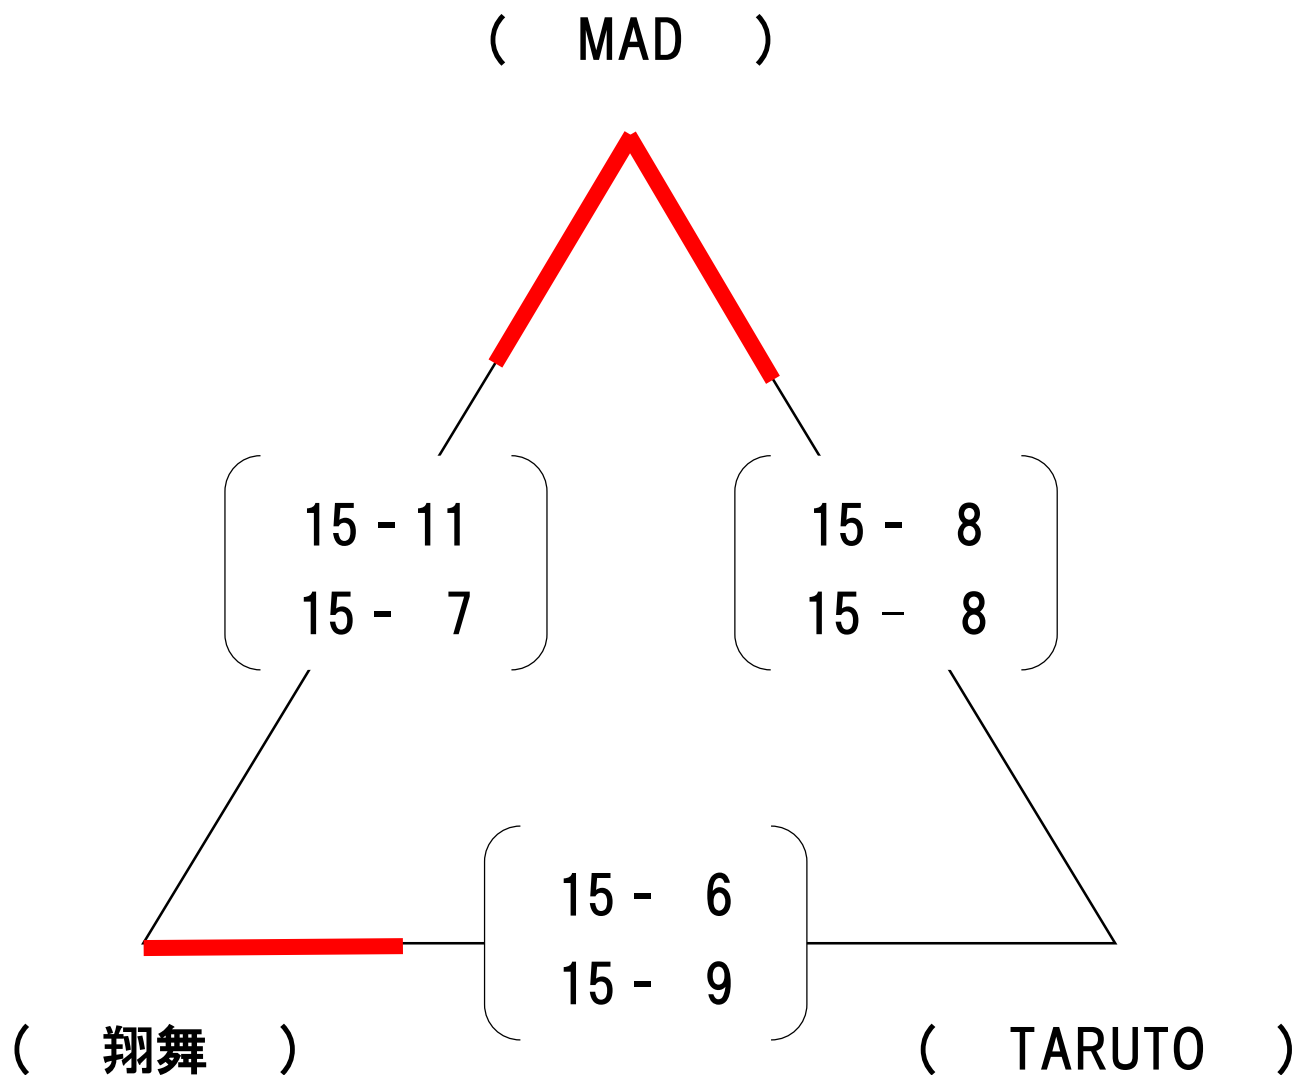

中間リーグ Aコート

(岩娘)

試合順

	試合チーム	審判
1	① × ②	③
2	② × ③	①
3	① × ③	②

中間リーグ B コート

(なはっはー。)

(無鉄砲)

(ELDORADO)

試合順

	試合チーム	審判
1	① × ②	③
2	② × ③	①
3	① × ③	②

中間リーグCコート

試合順

	試合チーム	審判
1	① × ②	③
2	② × ③	①
3	① × ③	②

中間リーグDコート

(SAGA)

試合順