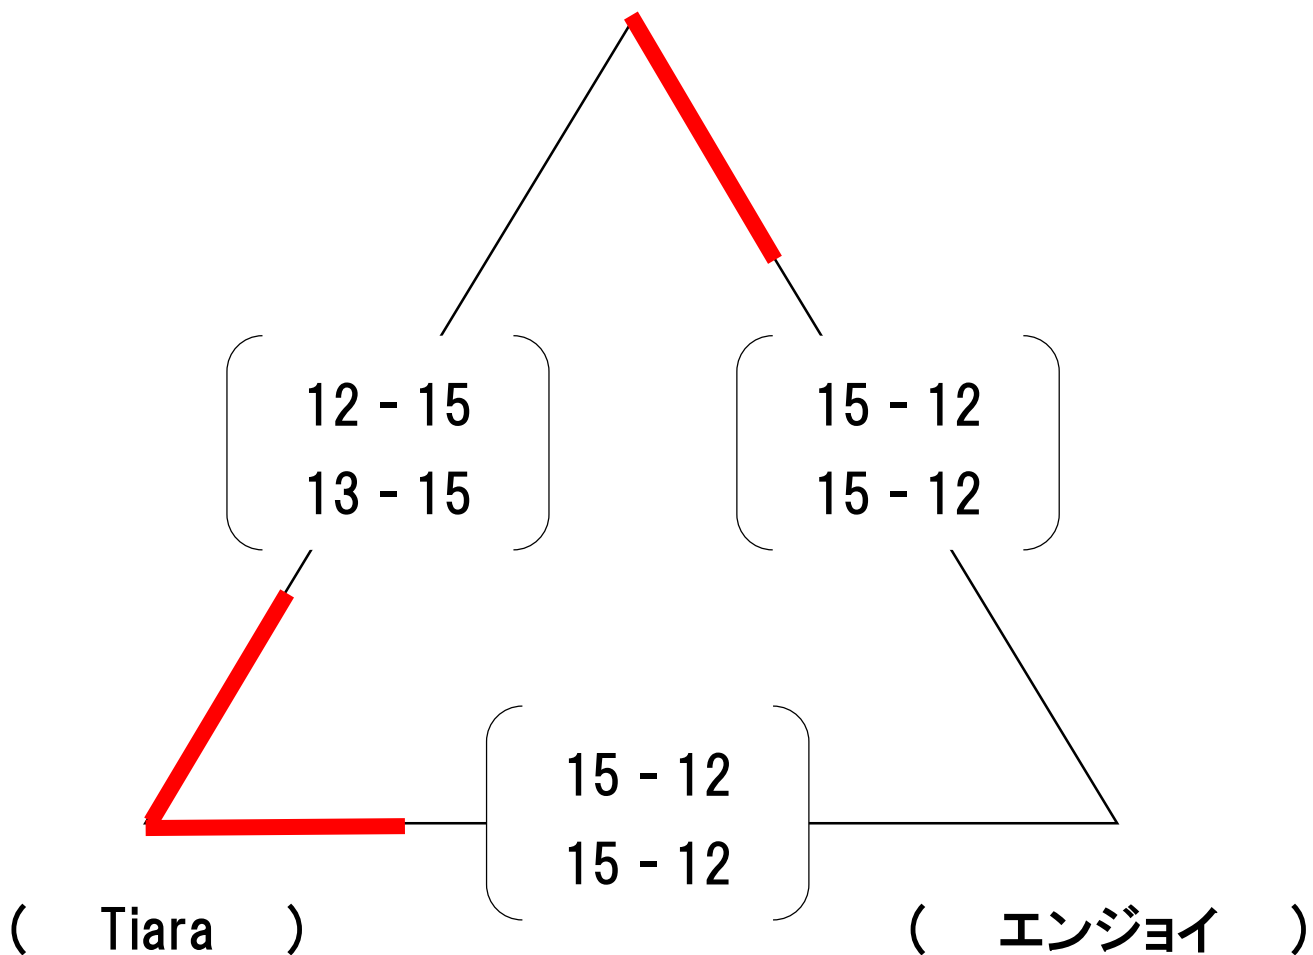

予選リーグFコート

(Zetz)

試合順

	試合チーム	審判
1	① × ②	③
2	② × ③	①
3	① × ③	②