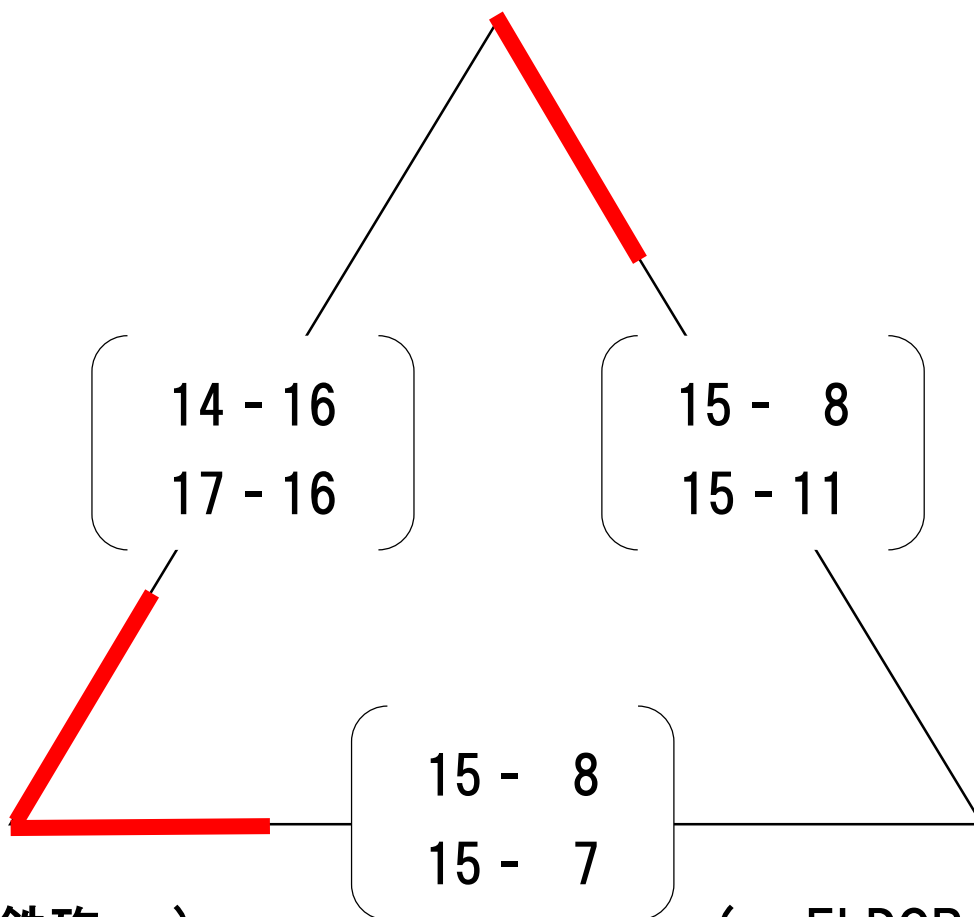

中間リーグ Aコート

(岩娘)

試合順

	試合チーム	審判
1	① × ②	③
2	② × ③	①
3	① × ③	②

中間リーグ B コート

(なはっはー。)

(無鉄砲)

(ELDORADO)

試合順

	試合チーム	審判
1	① × ②	③
2	② × ③	①
3	① × ③	②

中間リーグCコート

試合順

	試合チーム	審判
1	① × ②	③
2	② × ③	①
3	① × ③	②

中間リーグDコート

(SAGA)

試合順