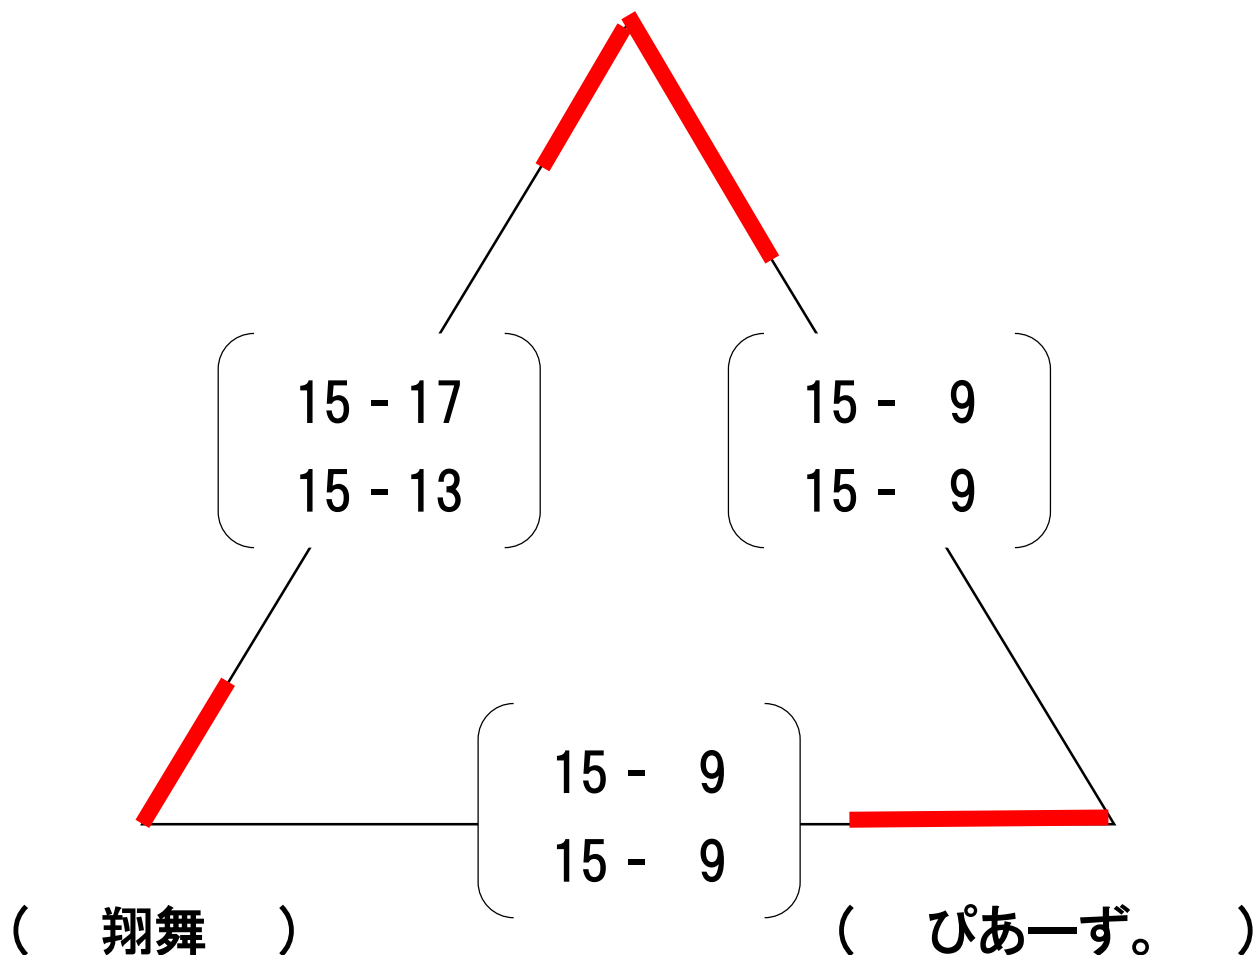

予選リーグ Aコート

(岩娘)

試合順

	試合チーム	審判
1	① × ②	③
2	② × ③	①
3	① × ③	②

予選リーグ B コート

(SUGAR)

試合順

	試合チーム	審判
1	① × ②	③
2	② × ③	①
3	① × ③	②

予選リーグCコート

(無鉄砲)

試合順

	試合チーム	審判
1	① × ②	③
2	② × ③	①
3	① × ③	②

予選リーグDコート

(SAGA)

試合順

	試合チーム	審判
1	① × ②	③
2	② × ③	①
3	① × ③	②