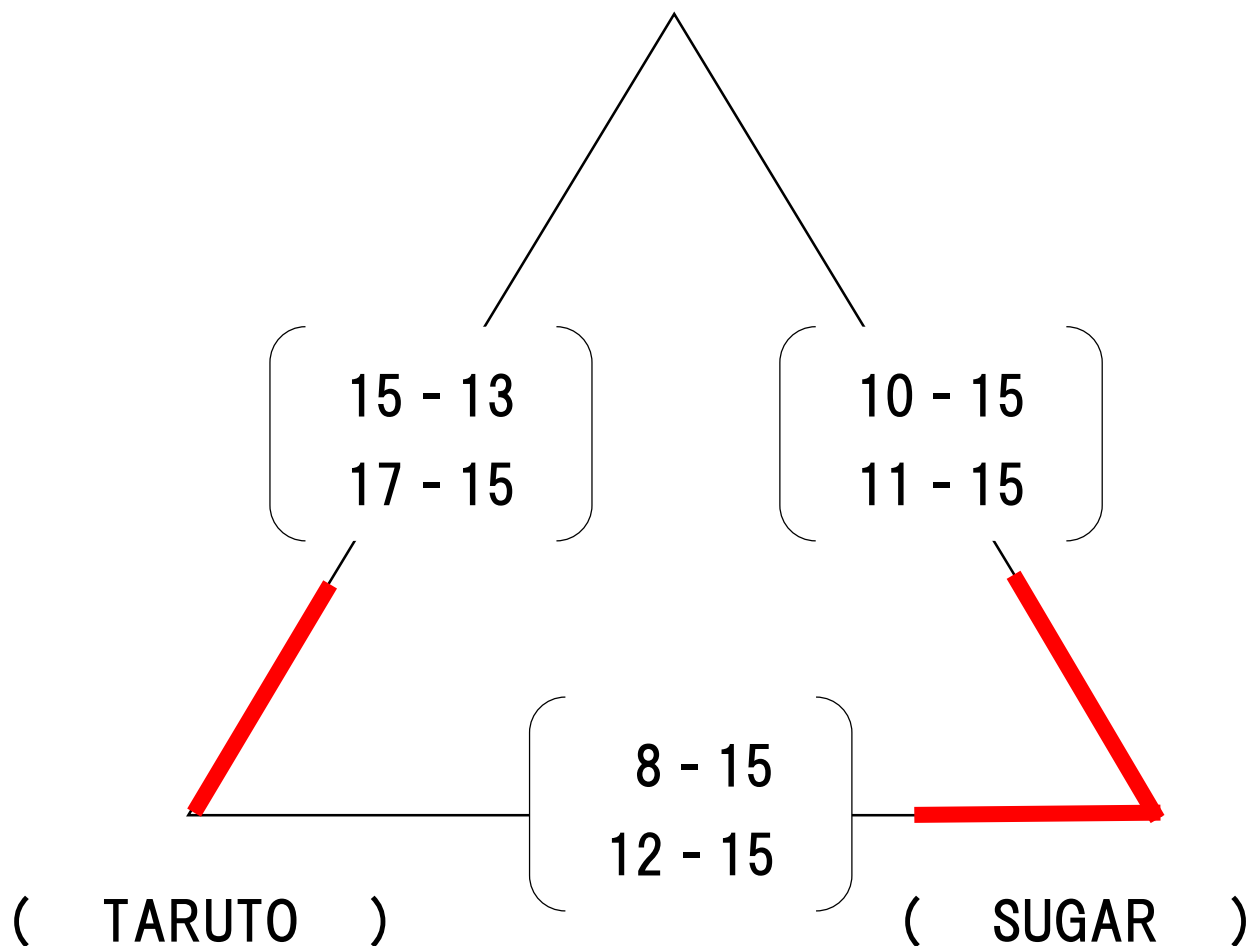

	試合チーム	審判
1	① × ②	③
2	② × ③	①
3	① × ③	②

中間リーグEコート

(碓鬼)

試合順

	試合チーム	審判
1	① × ②	③
2	② × ③	①
3	① × ③	②

中間リーグFコート

試合順

	試合チーム	審判
1	① × ②	③
2	② × ③	①
3	① × ③	②

最終リーグ Aコート

試合順

	試合チーム	審判
1	① × ②	③
2	② × ③	①
3	① × ③	②

最終リーグ B コート

(ぴあーず。)

試合順

	試合チーム	審判
1	① × ②	③
2	② × ③	①
3	① × ③	②

最終リーグCコート