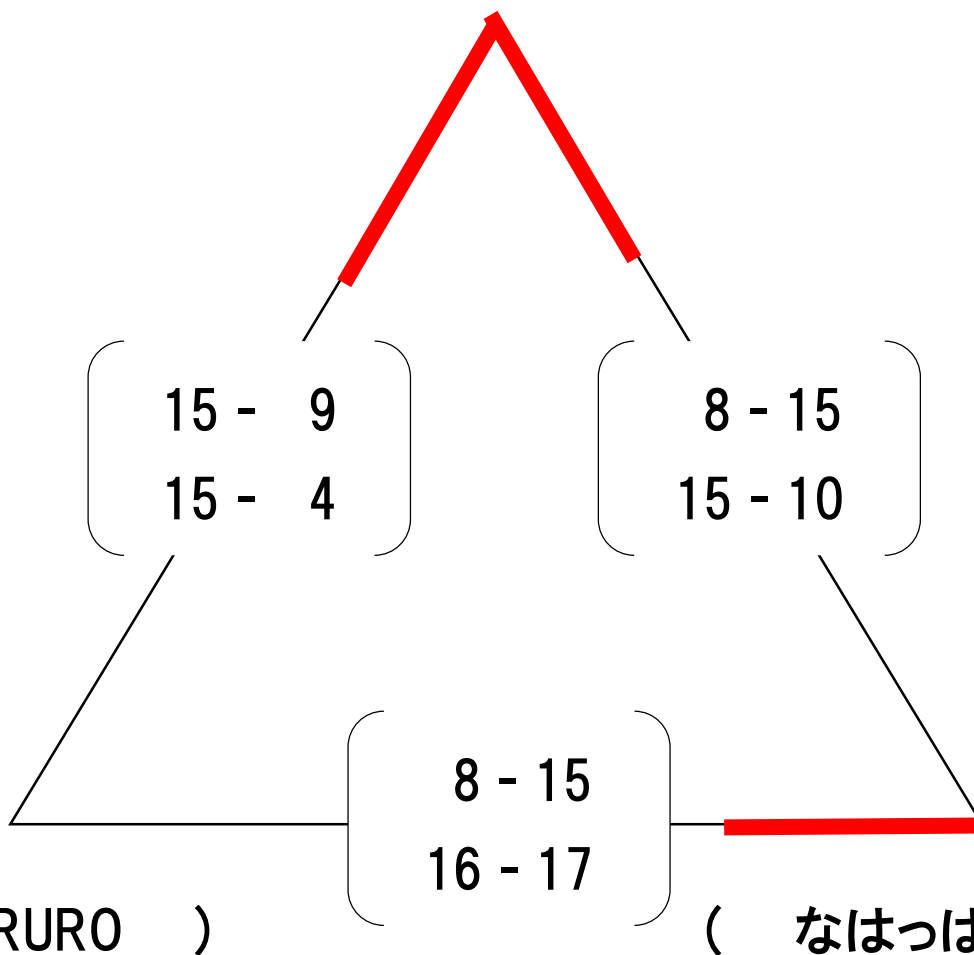

予選リーグ Aコート

(岩娘)

試合順

	試合チーム	審判
1	① × ②	③
2	② × ③	①
3	① × ③	②

予選リーグ B コート

(SUGAR)

試合順

	試合チーム	審判
1	① × ②	③
2	② × ③	①
3	① × ③	②

予選リーグCコート

(無鉄砲)

試合順

	試合チーム	審判
1	① × ②	③
2	② × ③	①
3	① × ③	②

予選リーグDコート

(SAGA)

試合順

	試合チーム	審判
1	① × ②	③
2	② × ③	①
3	① × ③	②

最終リーグ Aコート

試合順

	試合チーム	審判
1	① × ②	③
2	② × ③	①
3	① × ③	②

最終リーグ B コート

(ぴあーず。)

試合順

	試合チーム	審判
1	① × ②	③
2	② × ③	①
3	① × ③	②

最終リーグCコート

(碓鬼)

試合順

	試合チーム	審判
1	① × ②	③
2	② × ③	①
3	① × ③	②

最終リーグFコート

(鬼気)

試合順

	試合チーム	審判
1	① × ②	③
2	② × ③	①
3	① × ③	②