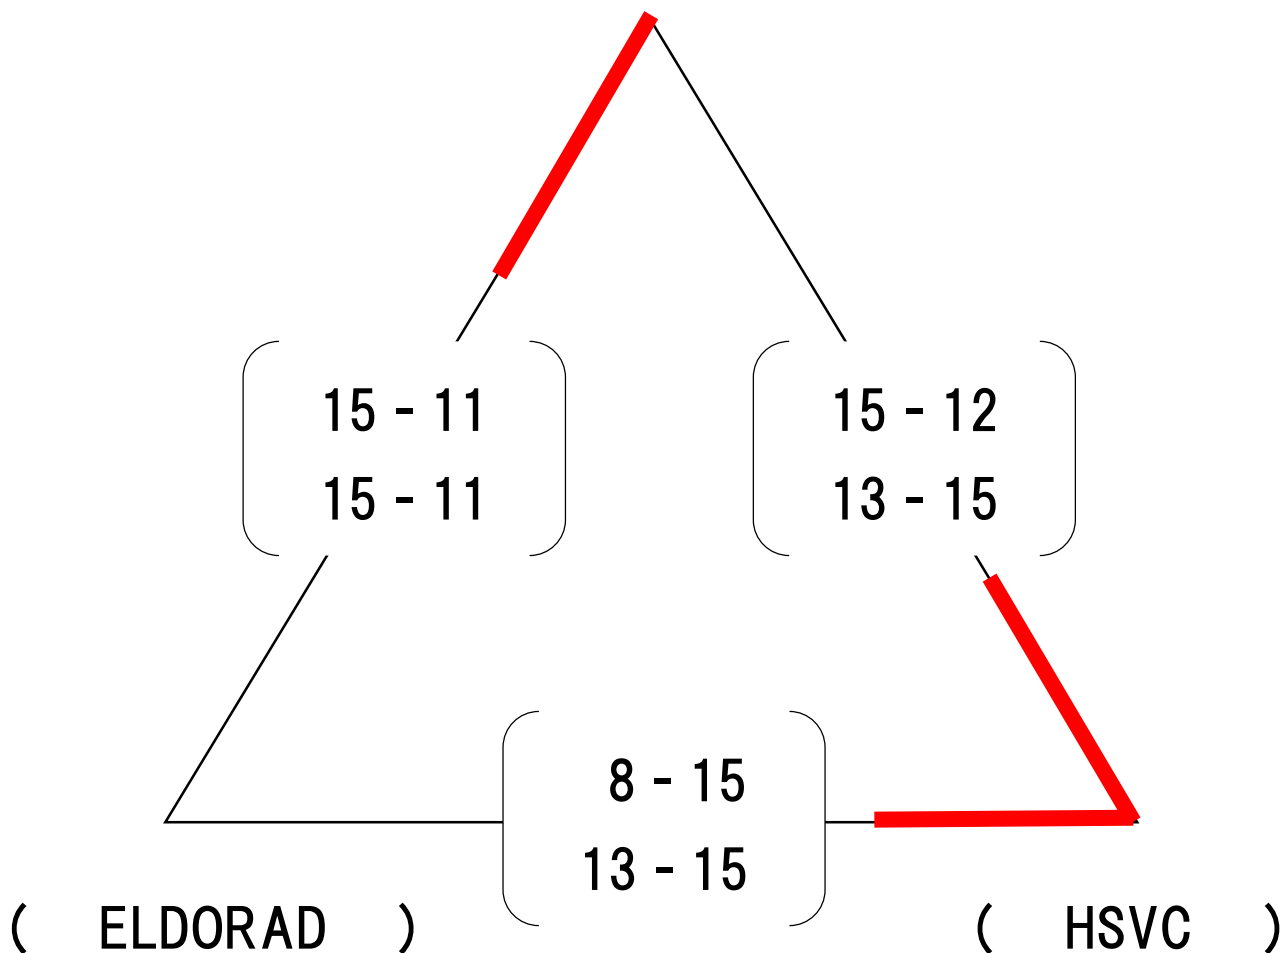

予選リーグ Aコート

(岩娘)

試合順

	試合チーム	審判
1	① × ②	③
2	② × ③	①
3	① × ③	②

予選リーグ B コート

(SUGAR)

試合順

	試合チーム	審判
1	① × ②	③
2	② × ③	①
3	① × ③	②

予選リーグCコート

(無鉄砲)

試合順

	試合チーム	審判
1	① × ②	③
2	② × ③	①
3	① × ③	②

予選リーグDコート

(SAGA)

試合順

	試合チーム	審判
1	① × ②	③
2	② × ③	①
3	① × ③	②

試合順

	試合チーム	審判
1	① × ②	③
2	② × ③	①
3	① × ③	②

中間リーグCコート

試合順

	試合チーム	審判
1	① × ②	③
2	② × ③	①
3	① × ③	②

中間リーグDコート

(SAGA)

試合順