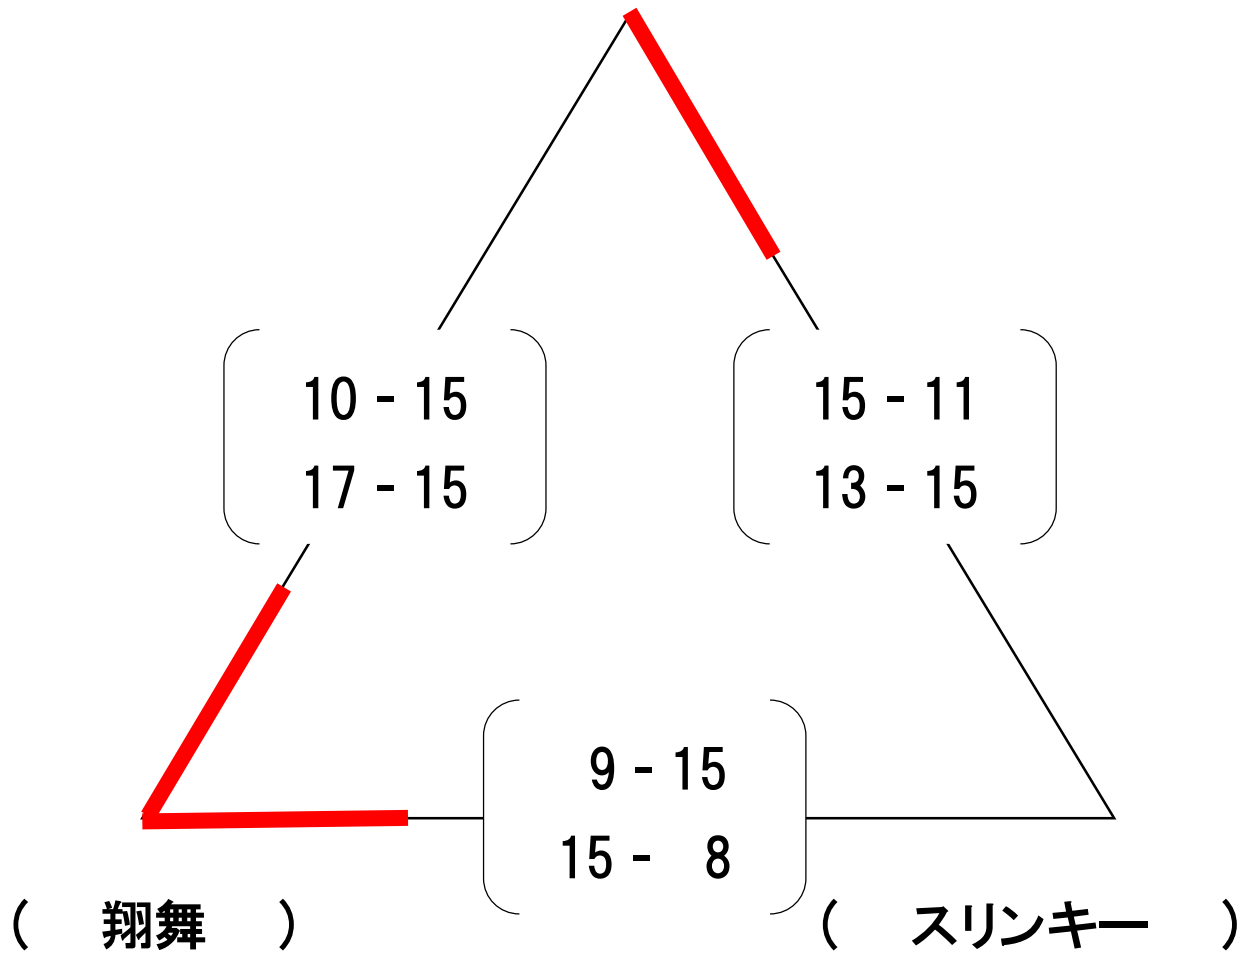

(碓鬼)

試合順

	試合チーム	審判
1	① × ②	③
2	② × ③	①
3	① × ③	②

最終リーグFコート

(鬼気)

試合順

	試合チーム	審判
1	① × ②	③
2	② × ③	①
3	① × ③	②