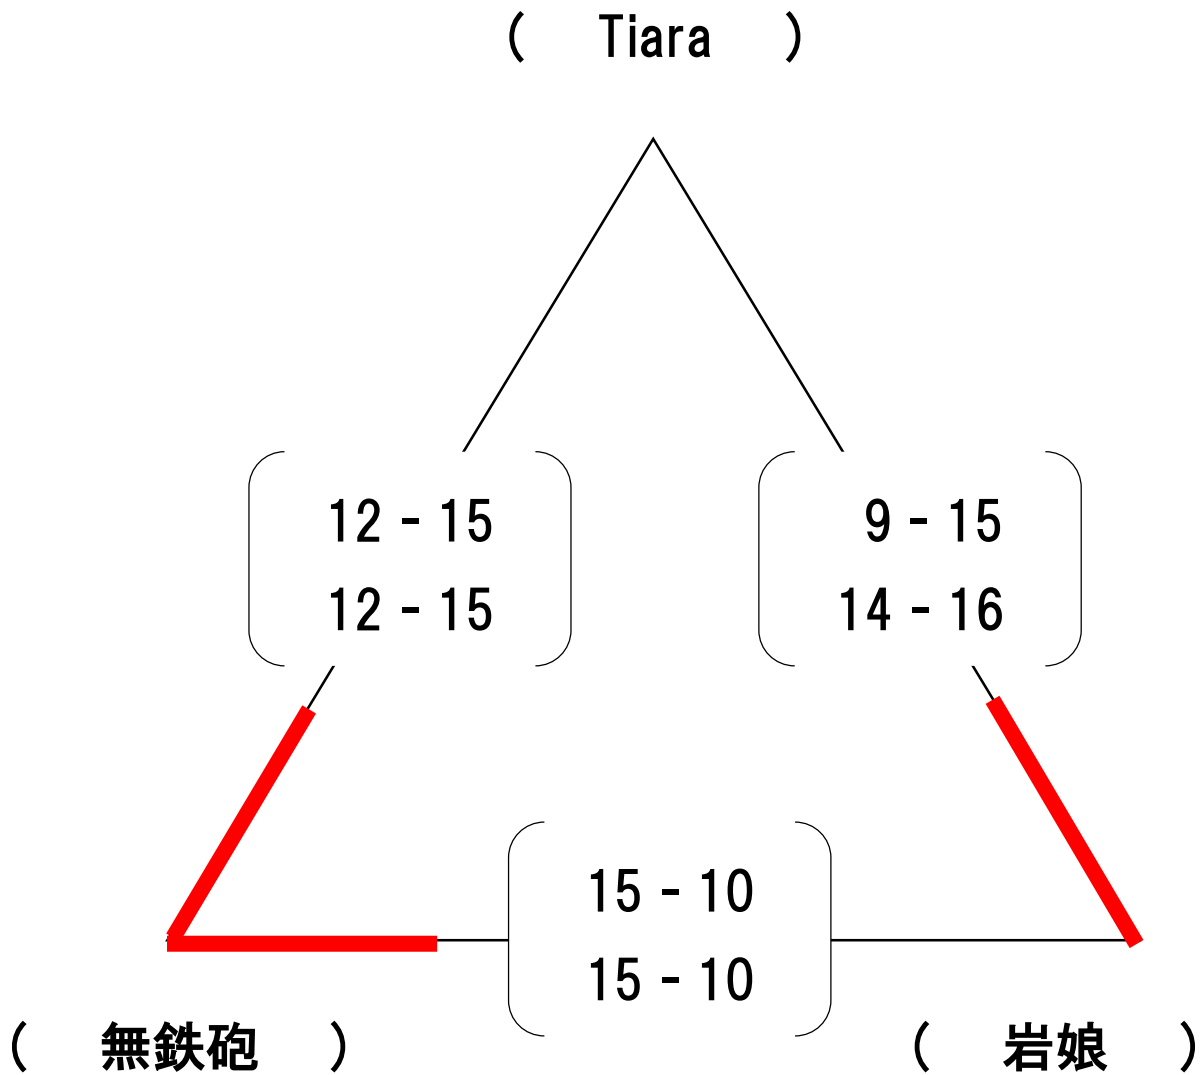

試合順

	試合チーム	審判
1	① × ②	③
2	② × ③	①
3	① × ③	②

中間リーグCコート

試合順

	試合チーム	審判
1	① × ②	③
2	② × ③	①
3	① × ③	②

中間リーグDコート

(SAGA)

試合順

	試合チーム	審判
1	① × ②	③
2	② × ③	①
3	① × ③	②

中間リーグEコート

(碓鬼)

試合順

	試合チーム	審判
1	① × ②	③
2	② × ③	①
3	① × ③	②

中間リーグFコート

試合順

	試合チーム	審判
1	① × ②	③
2	② × ③	①
3	① × ③	②

最終リーグ Aコート

試合順

	試合チーム	審判
1	① × ②	③
2	② × ③	①
3	① × ③	②

最終リーグ B コート

(ぴあーず。)

試合順

	試合チーム	審判
1	① × ②	③
2	② × ③	①
3	① × ③	②

最終リーグCコート