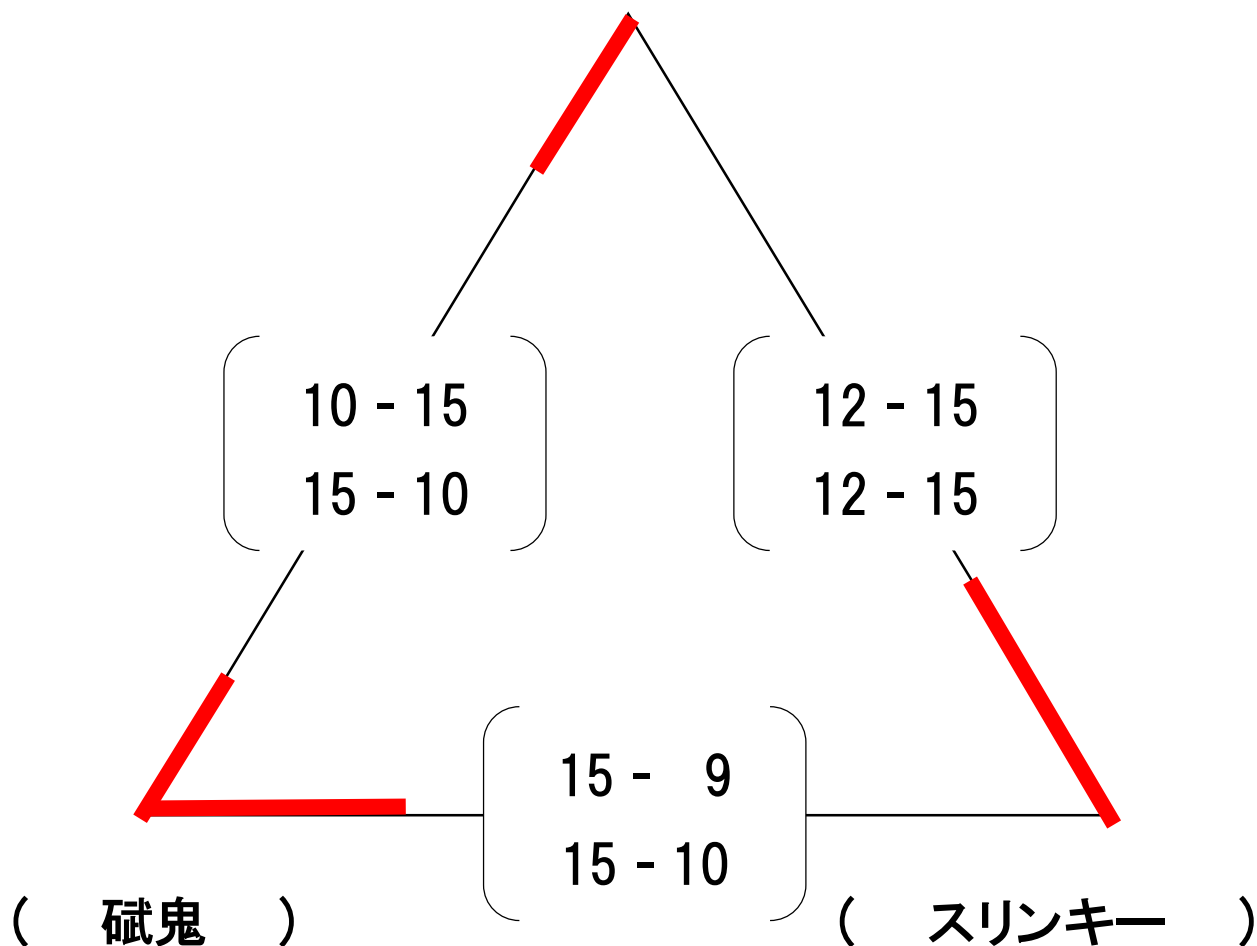

予選リーグEコート

(GOLDEN EGG)

試合順

	試合チーム	審判
1	① × ②	③
2	② × ③	①
3	① × ③	②