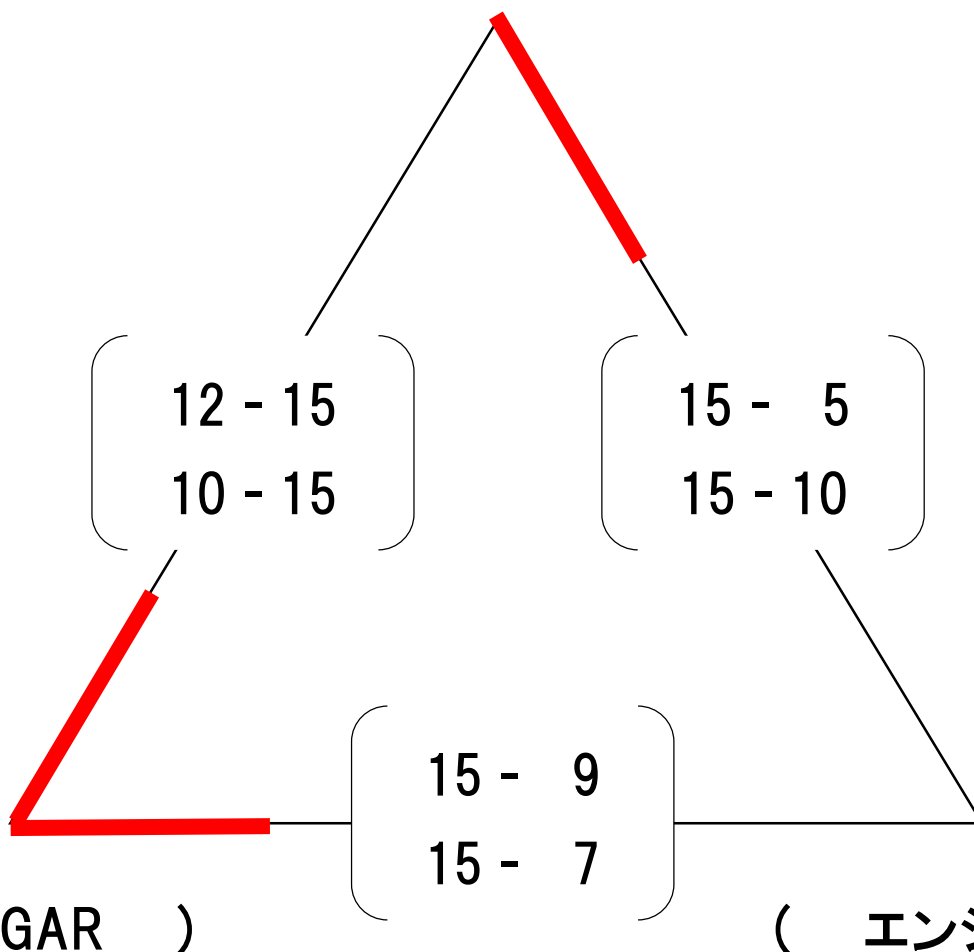

予選リーグEコート

(GOLDEN EGG)

試合順

	試合チーム	審判
1	① × ②	③
2	② × ③	①
3	① × ③	②

予選リーグFコート

(Zetz)

試合順

	試合チーム	審判
1	① × ②	③
2	② × ③	①
3	① × ③	②

中間リーグ Aコート

(岩娘)

試合順

	試合チーム	審判
1	① × ②	③
2	② × ③	①
3	① × ③	②

中間リーグ B コート

(なはっはー。)

(無鉄砲)

(ELDORADO)

試合順

	試合チーム	審判
1	① × ②	③
2	② × ③	①
3	① × ③	②

中間リーグCコート

試合順

	試合チーム	審判
1	① × ②	③
2	② × ③	①
3	① × ③	②

中間リーグDコート

(SAGA)

試合順