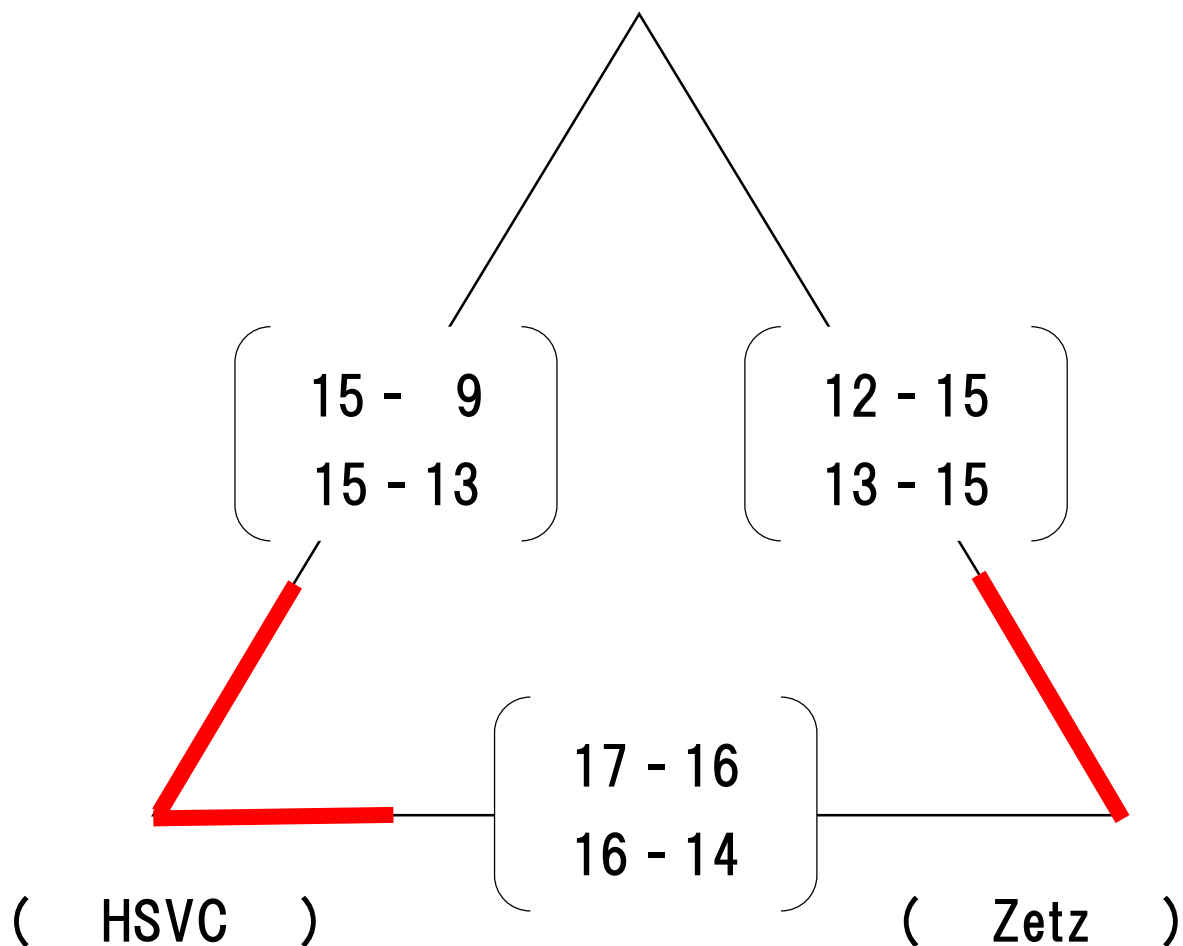

最終リーグ Aコート

試合順

	試合チーム	審判
1	① × ②	③
2	② × ③	①
3	① × ③	②

最終リーグ B コート

(ぴあーず。)

試合順

	試合チーム	審判
1	① × ②	③
2	② × ③	①
3	① × ③	②

最終リーグCコート

(GOLDEN EGGS)

試合順

	試合チーム	審判
1	① × ②	③
2	② × ③	①
3	① × ③	②

最終リーグDコート

(エンジョイ)

試合順

	試合チーム	審判
1	① × ②	③
2	② × ③	①
3	① × ③	②

最終リーグEコート

(碓鬼)

試合順

	試合チーム	審判
1	① × ②	③
2	② × ③	①
3	① × ③	②

最終リーグFコート

(鬼気)

試合順

	試合チーム	審判
1	① × ②	③
2	② × ③	①
3	① × ③	②