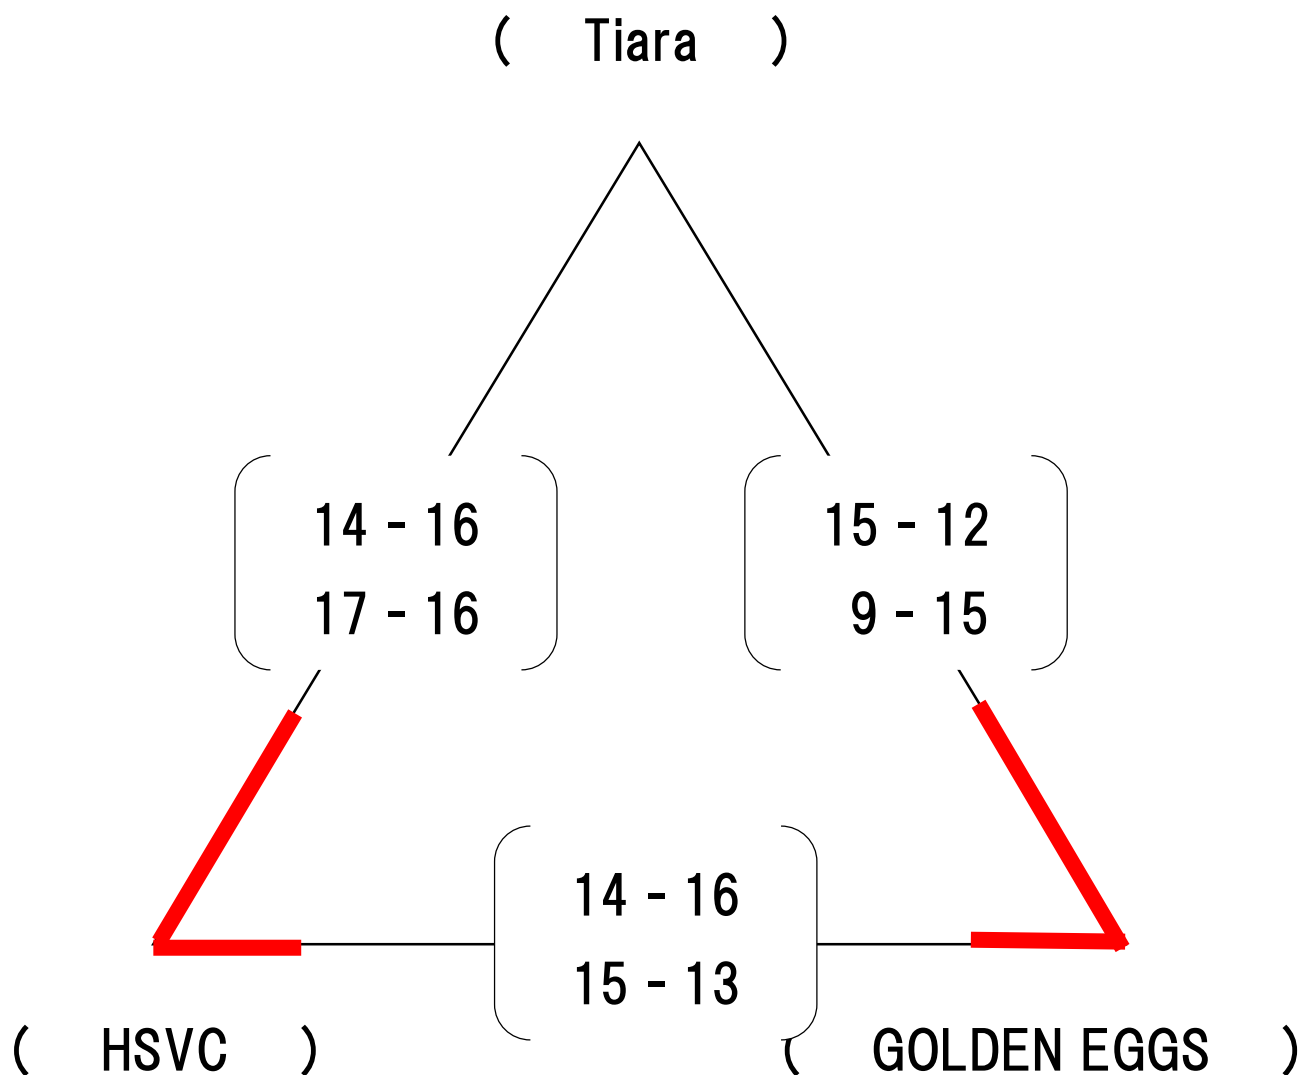

試合順

	試合チーム	審判
1	① × ②	③
2	② × ③	①
3	① × ③	②

中間リーグCコート

試合順

	試合チーム	審判
1	① × ②	③
2	② × ③	①
3	① × ③	②

中間リーグDコート

(SAGA)

試合順

	試合チーム	審判
1	① × ②	③
2	② × ③	①
3	① × ③	②

中間リーグEコート

(碓鬼)

試合順

	試合チーム	審判
1	① × ②	③
2	② × ③	①
3	① × ③	②

中間リーグFコート

試合順

	試合チーム	審判
1	① × ②	③
2	② × ③	①
3	① × ③	②

最終リーグ Aコート

試合順

	試合チーム	審判
1	① × ②	③
2	② × ③	①
3	① × ③	②

最終リーグ B コート

(ぴあーず。)

試合順

	試合チーム	審判
1	① × ②	③
2	② × ③	①
3	① × ③	②

最終リーグCコート