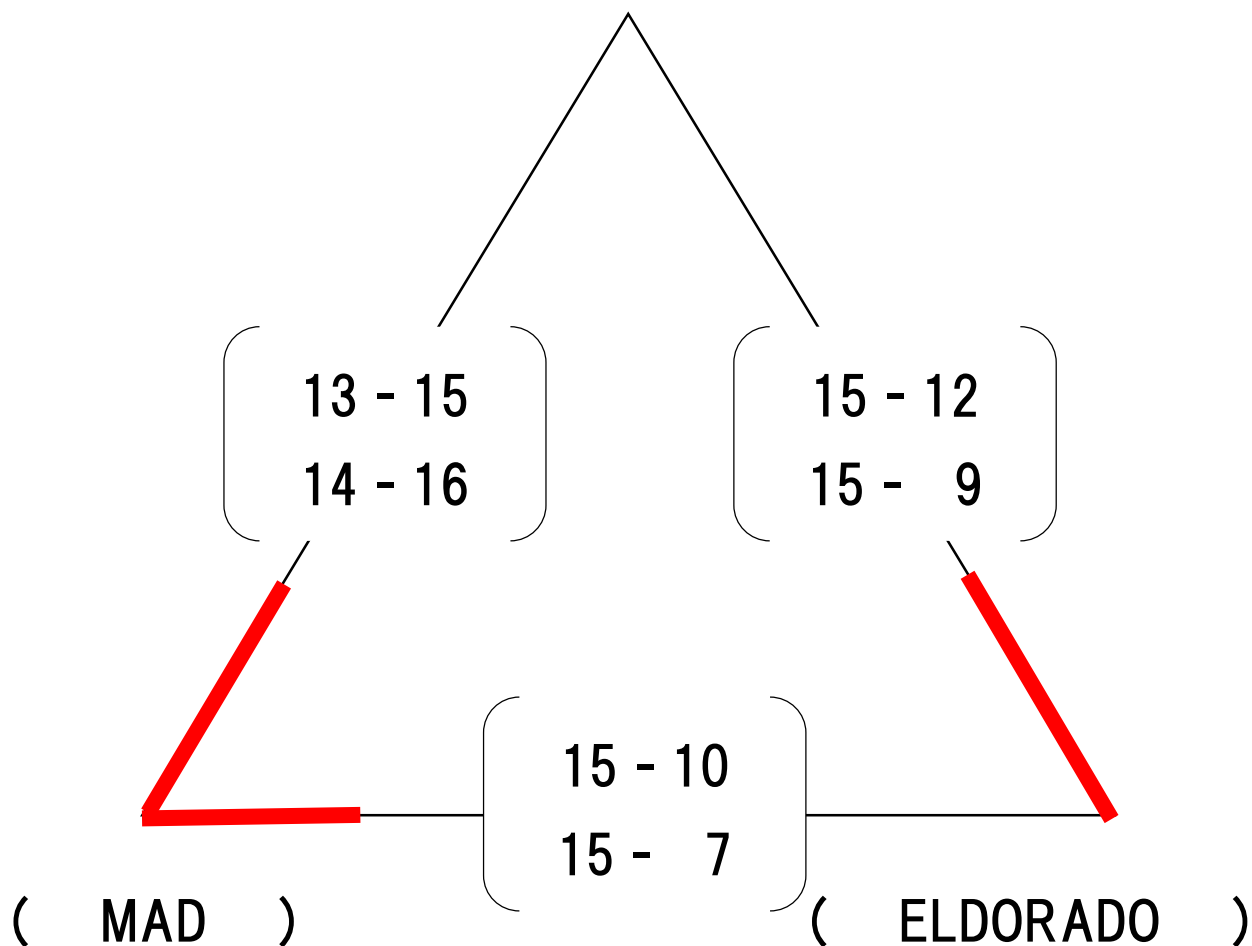

最終リーグCコート

(GOLDEN EGGS)

試合順

	試合チーム	審判
1	① × ②	③
2	② × ③	①
3	① × ③	②