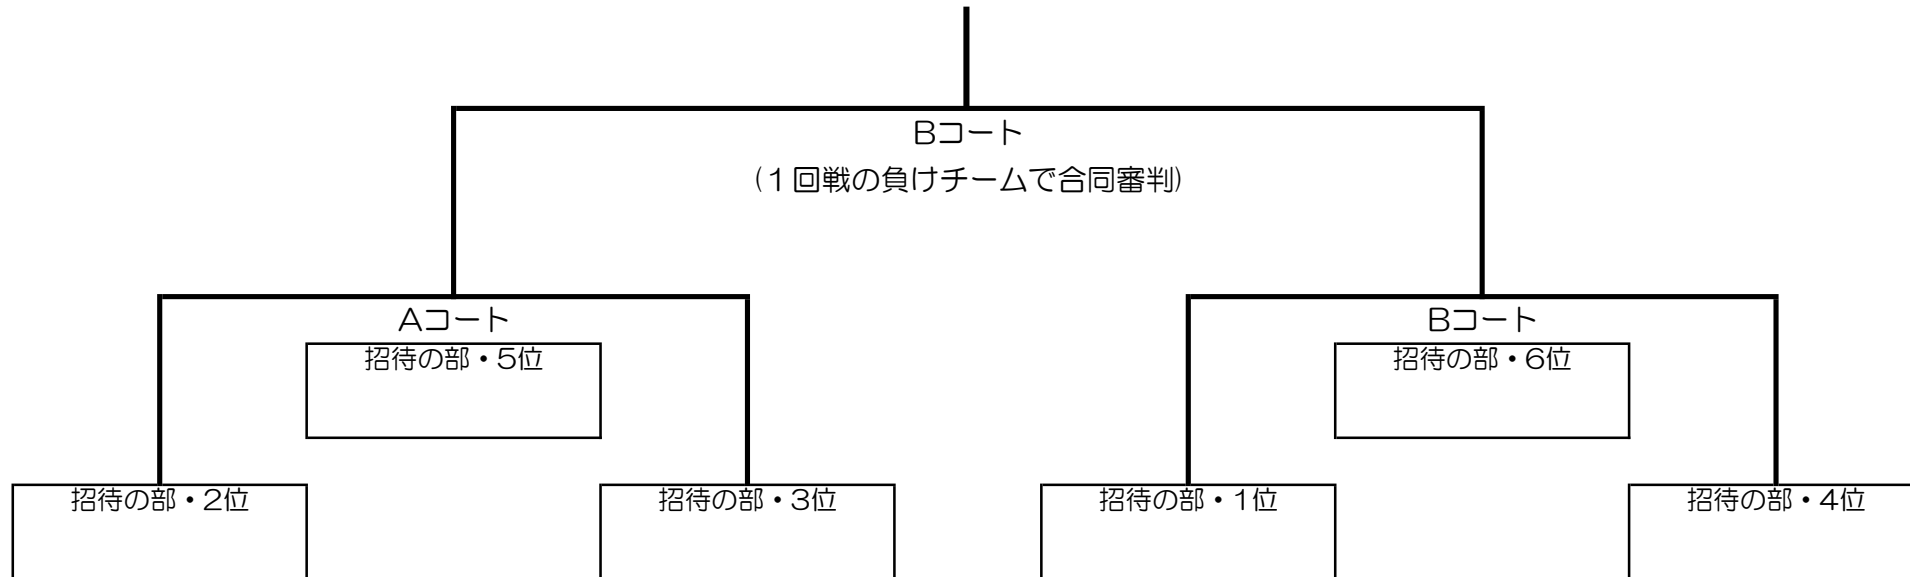

☆ 決勝トーナメント ☆

優勝