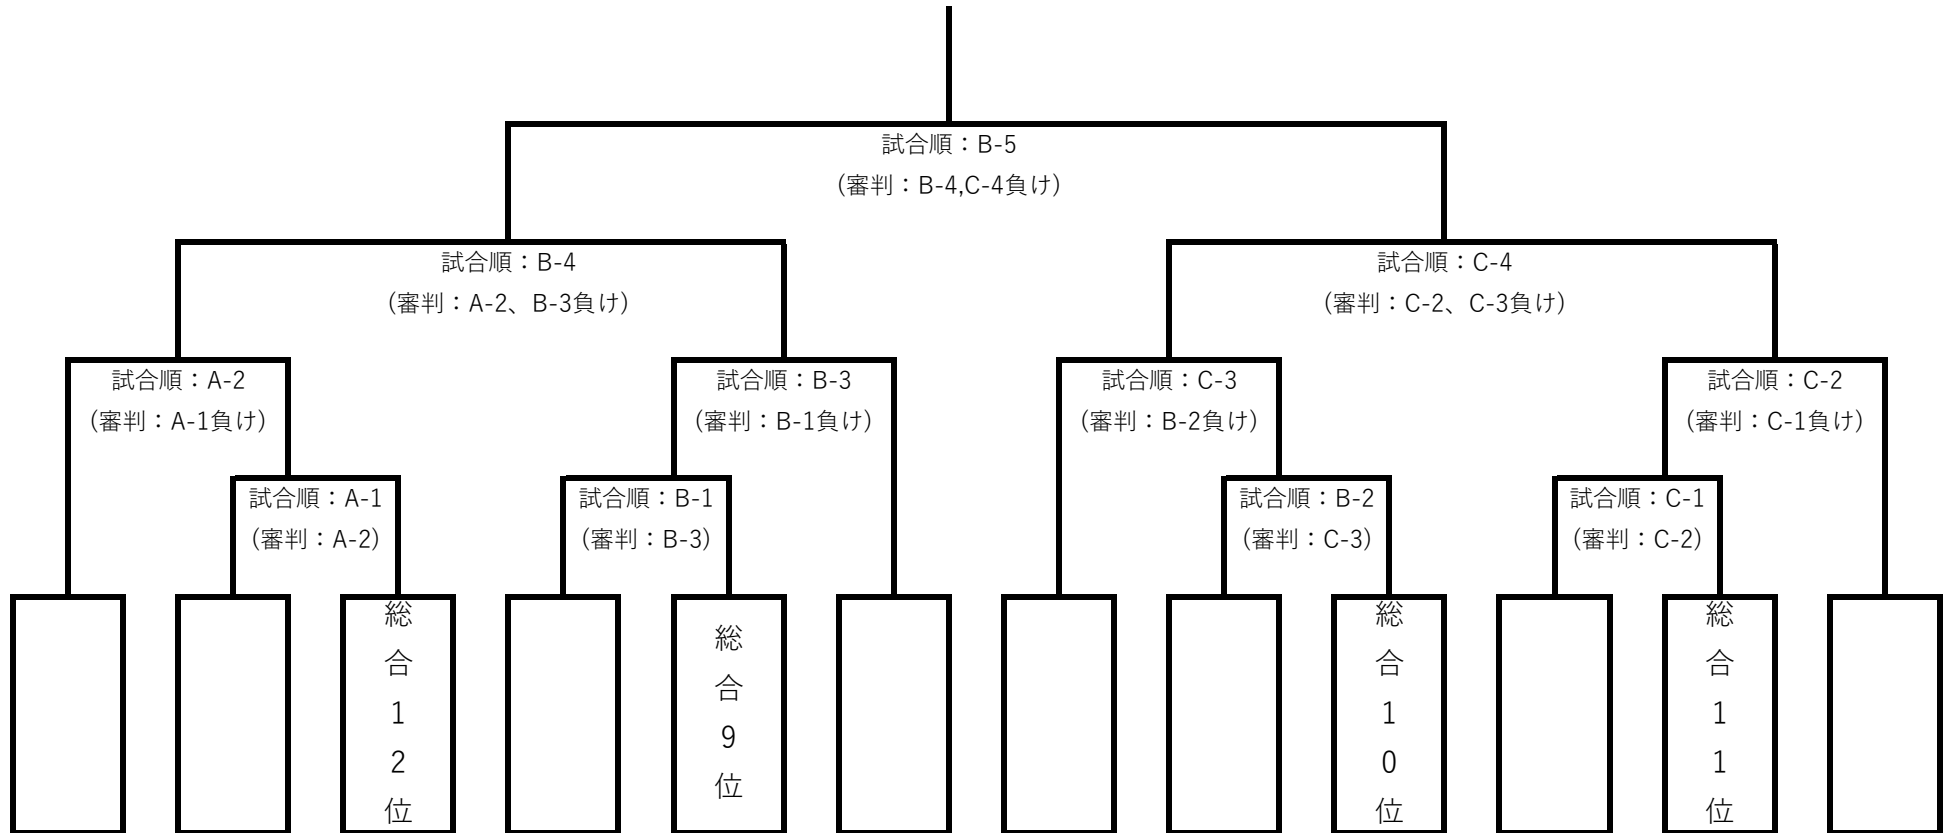

【T-160の部】決勝トーナメント

👑 優勝 👑

～ルール～

- ・一次予選～三次予選までの総合結果の1位から順番に好きなところを選んで入っていただきます。
- ・3セットマッチ、ジュースあり、負けたチームはそこで試合終了となります

【T-180の部】 総当たり戦

(D) コート

試合順

	試合チーム			審判
①	1	×	2	3
②	2	×	3	1
③	1	×	3	2
④	1	×	5	3
⑤	3	×	5	1
⑥	1	×	7	5
⑦	1	×	8	3
⑧	8	×	5	1
⑨	1	×	9	5
⑩	1	×	4	6
⑪	3	×	8	7
⑫	3	×	7	4

～ルール～

- ・2セットマッチ、ジュースあり、勝ち点制
- ・試合は総当たり戦で、勝ち点の合計ポイントで最終順位を決めます
- ・勝ち3点、分け勝ち2点、分け負け、分け分け1点、負け0点