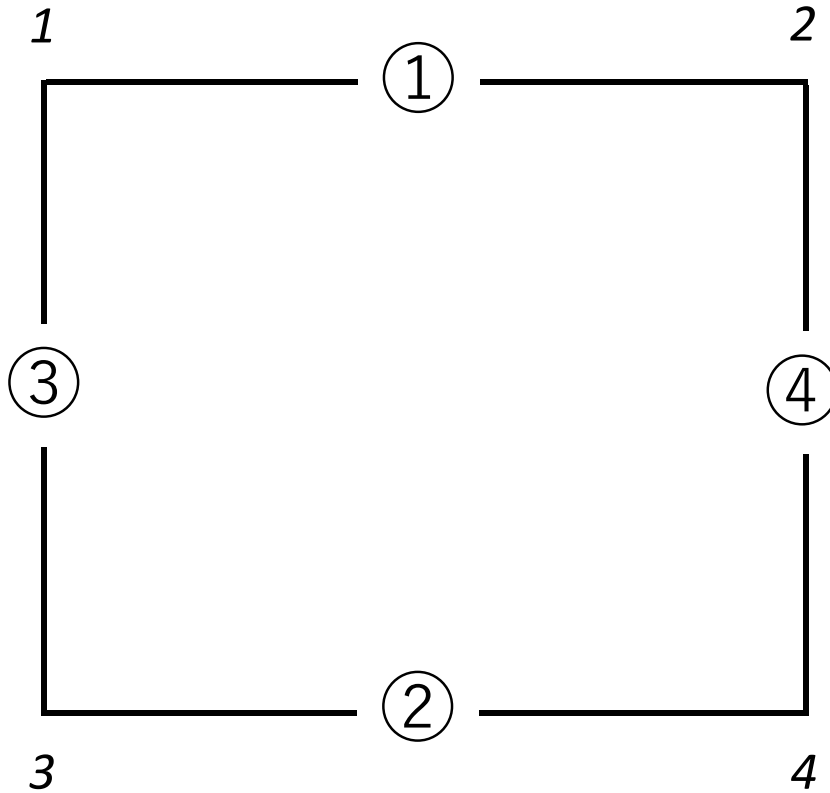

【T-160の部】一次予選

(A) コート

試合順

	試合チーム		
①	1	×	2
②	3	×	4
③	1	×	3
④	2	×	4

審判
4
1
2
3

～ルール～

- ・ 2セットマッチ、ジュースあり、勝ち点制
- ・ 一次予選～三次予選までの勝ち点の合計で予選の順位を決めます
- ・ 勝ち3点、分け勝ち2点、分け負け、分け分け1点、負け0点