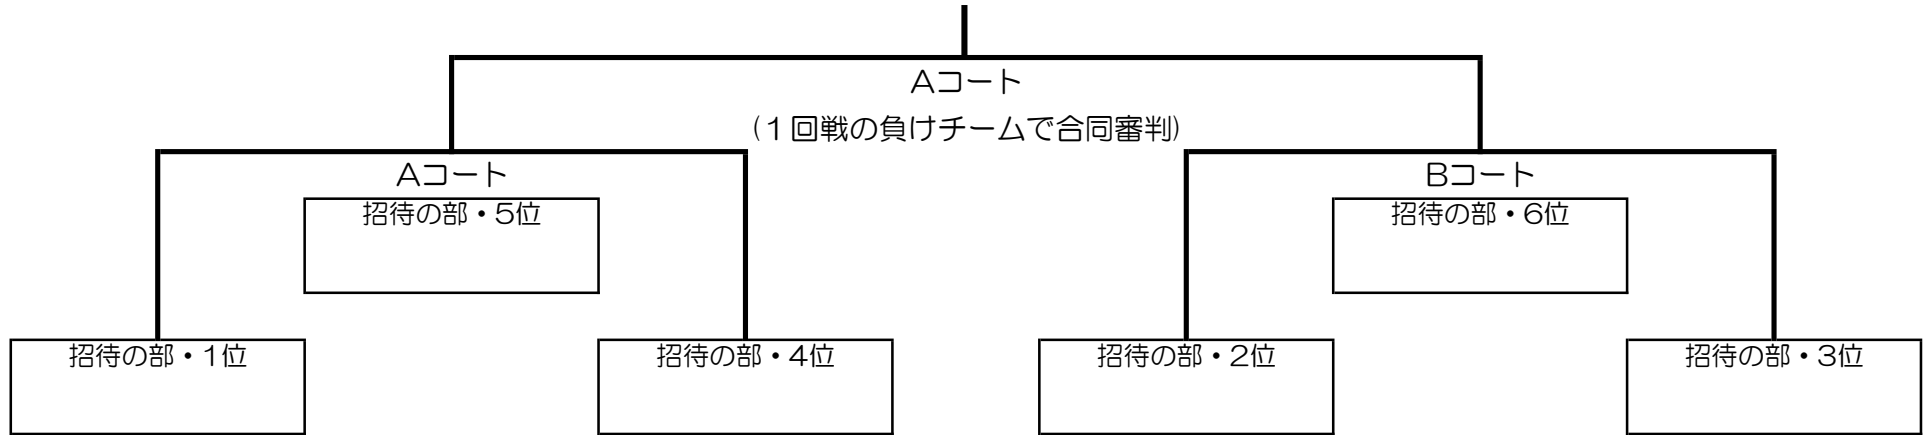

☆ 決勝トーナメント ☆

優勝

☆ 入れ替え戦 ☆

招待の部・9位	Dコート	VS	一般の部・1位	審判	主・副 (一般・4位) その他 (一般・7位)
招待の部・8位	Eコート	VS	一般の部・2位	審判	主・副 (一般・5位) その他 (一般・8位)
招待の部・7位	Fコート	VS	一般の部・3位	審判	主・副 (一般・6位) その他 (一般・9位)