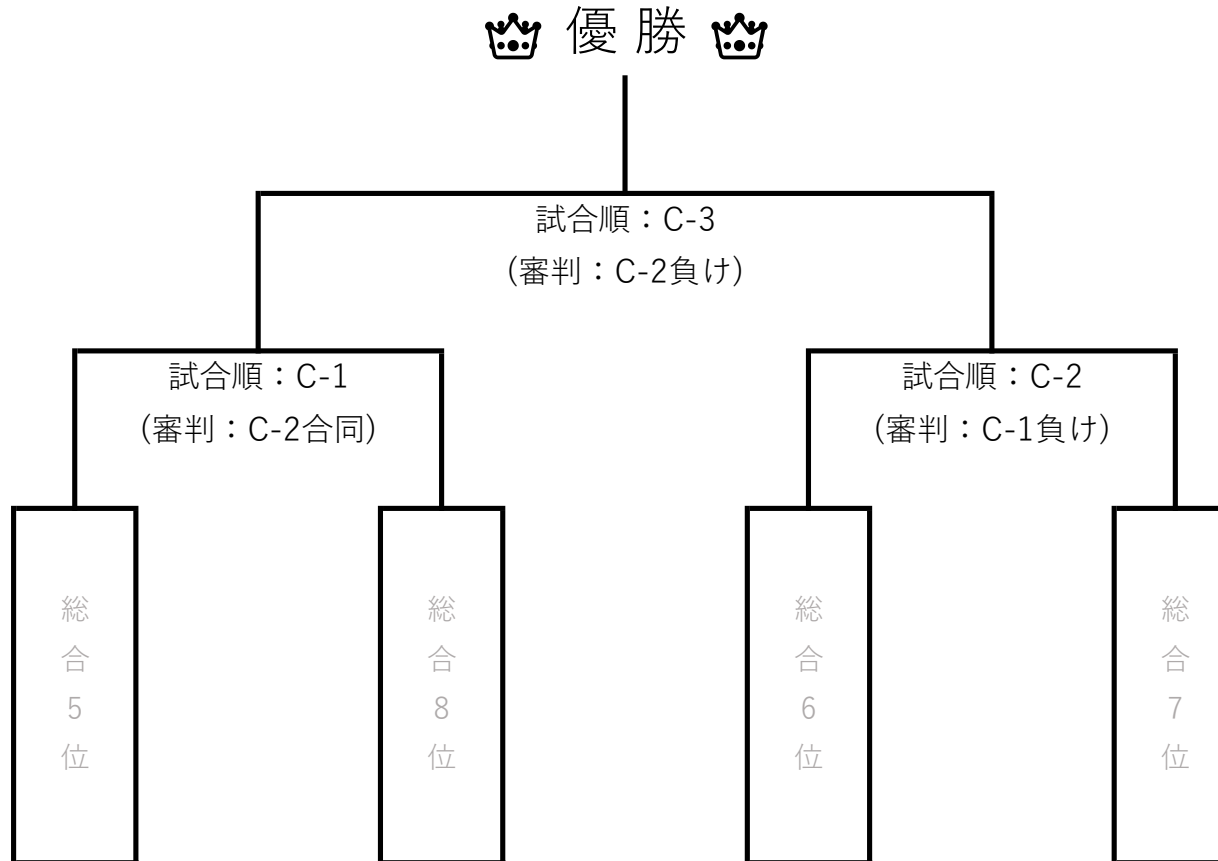

## 試合順

	試合チーム	
①	総合9位 × 総合11位	
②	総合11位 × 総合10位	
③	総合9位 × 総合10位	

審判
総合10位
総合9位
総合11位

～ルール～

- ・ 3セットマッチ、ジュースあり

# 【フリーの部】上位トーナメント

～ルール～

- ・総合順位順に入る場所が決まっています
- ・3セットマッチ、ジュースあり、負けたチームはそこで試合終了となります

# 【フリーの部】 下位トーナメント

～ルール～

- ・総合順位順に入る場所が決まっています
- ・3セットマッチ、ジュースあり、負けたチームはそこで試合終了となります