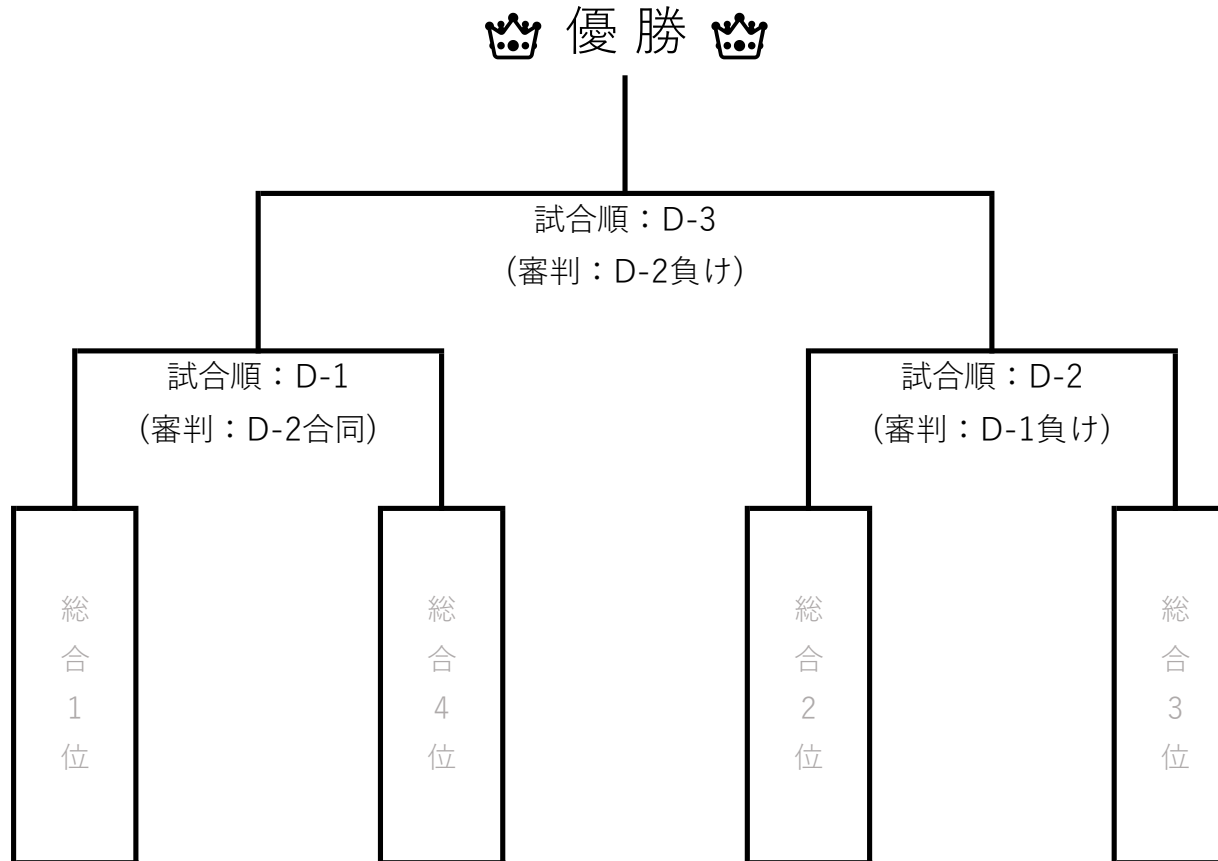

【T170の部】 上位トーナメント

～ルール～

- ・総合順位順に入る場所が決まっています
- ・3セットマッチ、ジュースあり、負けたチームはそこで試合終了となります