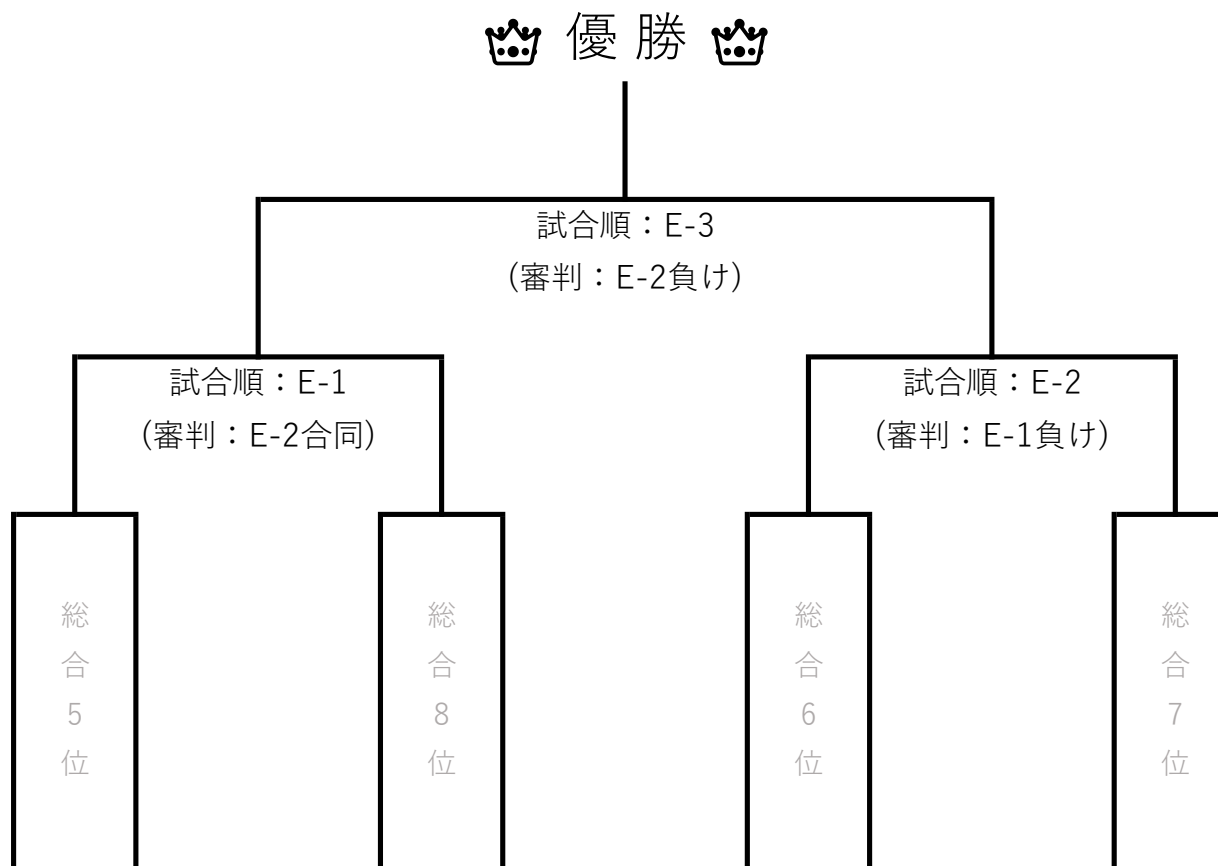

【T170の部】 下位トーナメント

～ルール～

- ・総合順位順に入る場所が決まっています
- ・3セットマッチ、ジュースあり、負けたチームはそこで試合終了となります