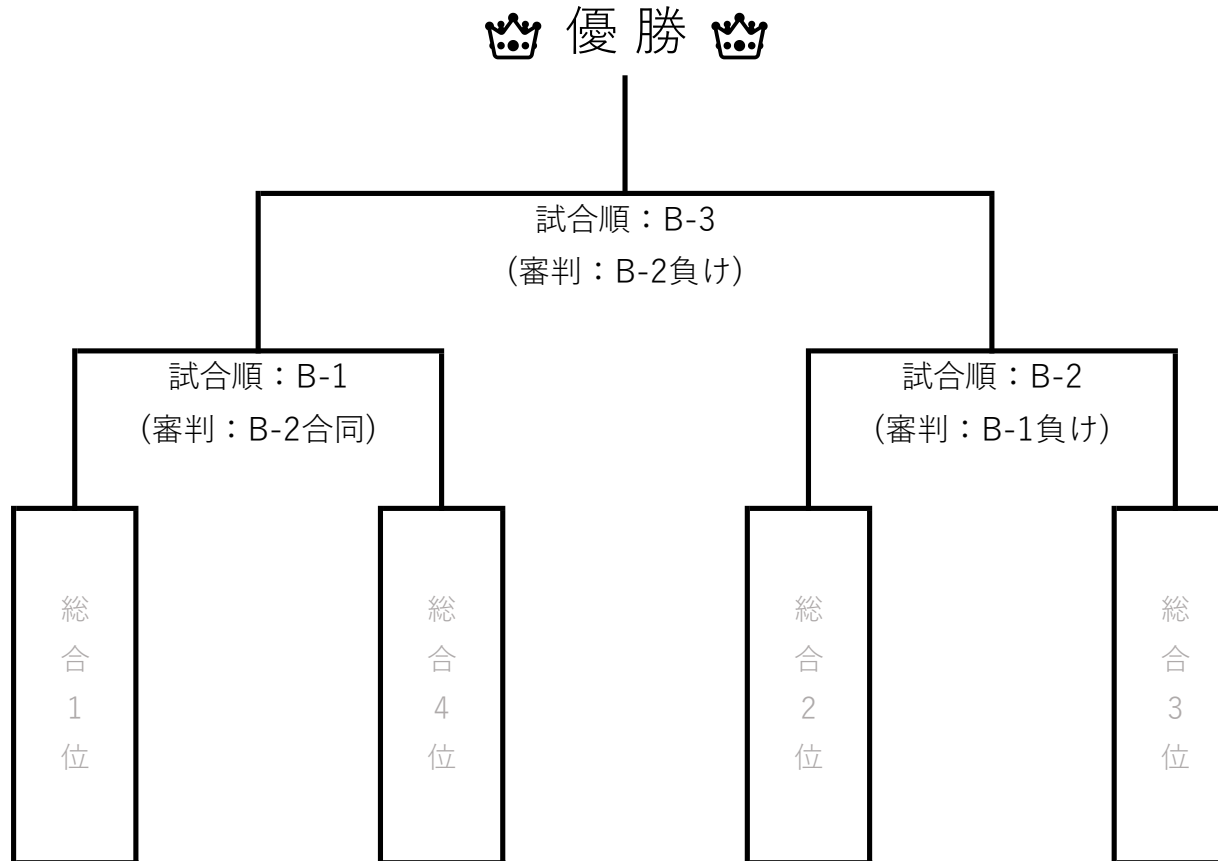

# 【フリーの部】 9～11位リーグ

( A ) コート

## 試合順

	試合チーム	
①	総合9位 × 総合11位	
②	総合11位 × 総合10位	
③	総合9位 × 総合10位	

審判
総合10位
総合9位
総合11位

～ルール～

- ・ 3セットマッチ、ジュースあり

# 【フリーの部】上位トーナメント

～ルール～

- ・総合順位順に入る場所が決まっています
- ・3セットマッチ、ジュースあり、負けたチームはそこで試合終了となります

# 【フリーの部】 下位トーナメント

～ルール～

- ・総合順位順に入る場所が決まっています
- ・3セットマッチ、ジュースあり、負けたチームはそこで試合終了となります