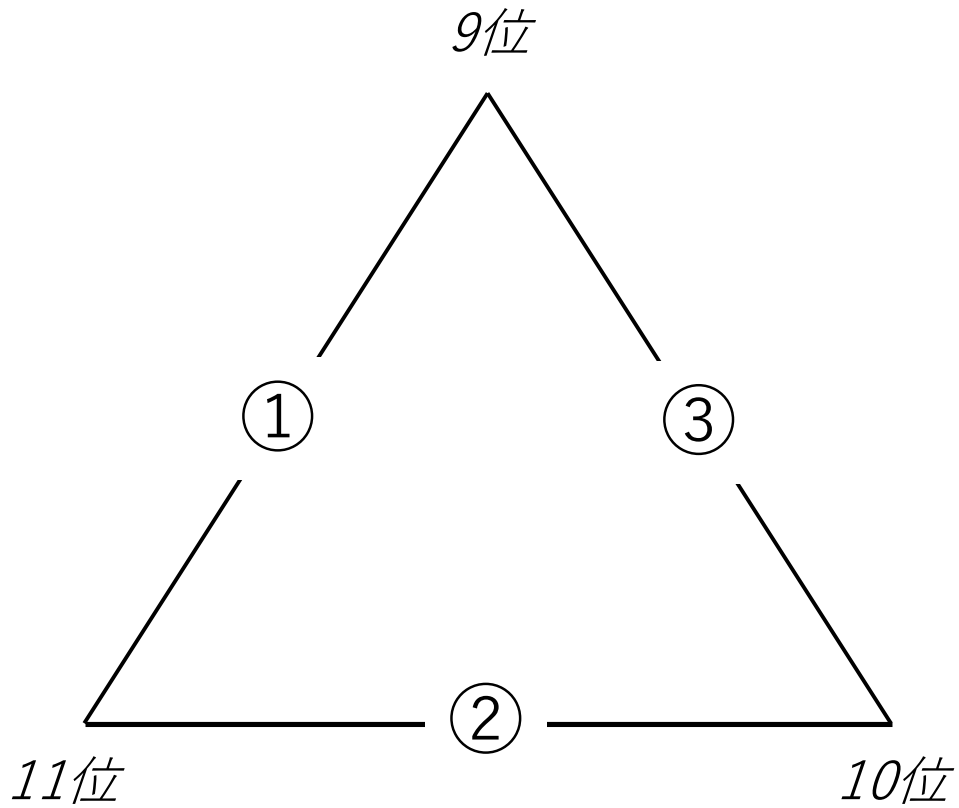

～ルール～

- ・ 2セットマッチ、ジュースあり、勝ち点制
- ・ 勝ち点の合計⇒得失点差の順番で総合順位を決めます
- ・ 勝ち3点、分け勝ち2点、分け負け、分け分け1点、負け0点

【フリーの部】 9～11位リーグ

(A) コート

試合順

	試合チーム	
①	総合9位 × 総合11位	
②	総合11位 × 総合10位	
③	総合9位 × 総合10位	

審判
総合10位
総合9位
総合11位

～ルール～