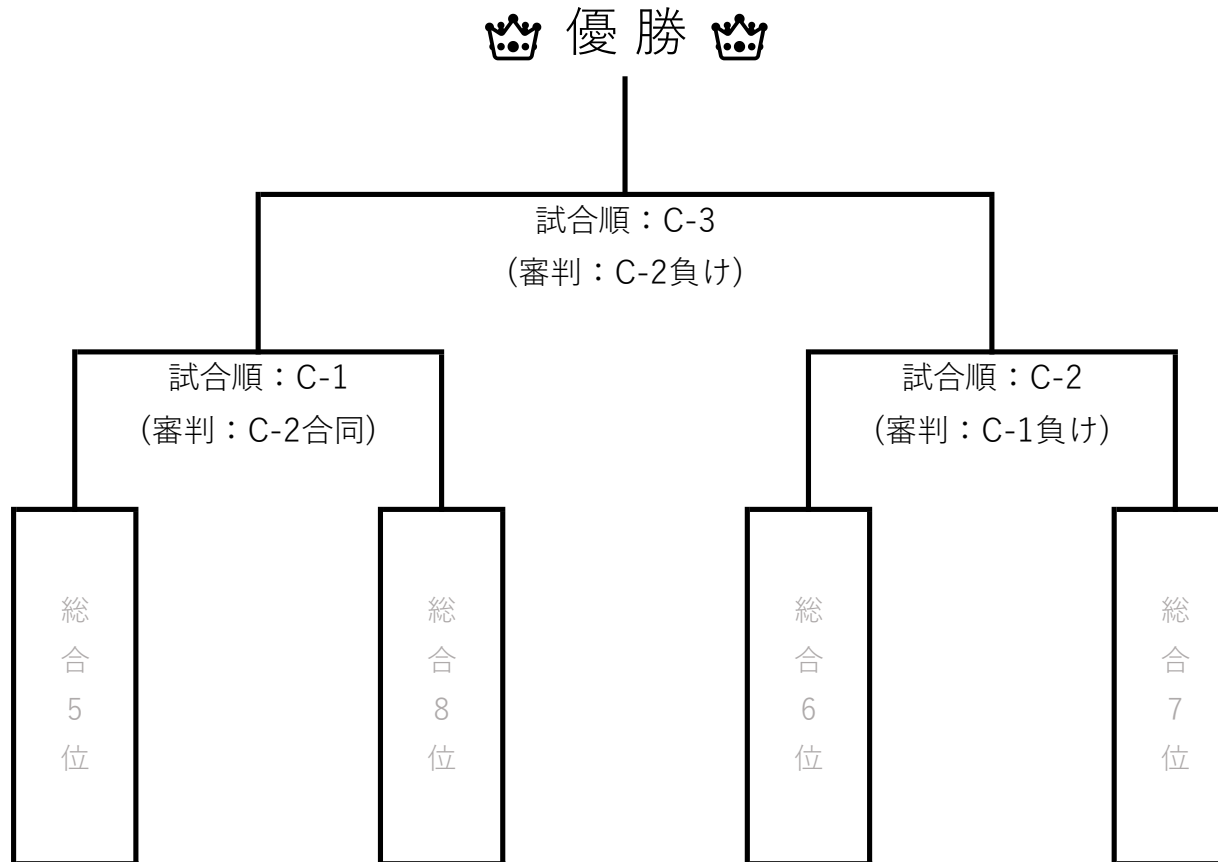

～ルール～

- ・ 2セットマッチ、ジュースあり、勝ち点制
- ・ 勝ち点の合計⇒得失点差の順番で総合順位を決めます
- ・ 勝ち3点、分け勝ち2点、分け負け、分け分け1点、負け0点

【フリーの部】 9～11位リーグ

(A) コート

試合順

	試合チーム	
①	総合9位 × 総合11位	
②	総合11位 × 総合10位	
③	総合9位 × 総合10位	

審判
総合10位
総合9位
総合11位

～ルール～

- ・ 3セットマッチ、ジュースあり
- ・ 全試合を終えた時点で終了となります

【フリーの部】上位トーナメント

～ルール～

- ・総合順位順に入る場所が決まっています
- ・3セットマッチ、ジュースあり、負けたチームはそこで試合終了となります

【フリーの部】 下位トーナメント

～ルール～

- ・総合順位順に入る場所が決まっています
- ・3セットマッチ、ジュースあり、負けたチームはそこで試合終了となります

【T170の部】 5～7位リーグ

(E) コート

試合順

	試合チーム		
①	総合5位	×	総合7位
②	総合7位	×	総合6位
③	総合5位	×	総合6位

審判
総合6位
総合5位
総合7位

～ルール～

- ・ 3セットマッチ、ジュースあり
- ・ 全試合を終えた時点で終了となります

【T170の部】 上位トーナメント

～ルール～

- ・総合順位順に入る場所が決まっています
- ・3セットマッチ、ジュースあり、負けたチームはそこで試合終了となります