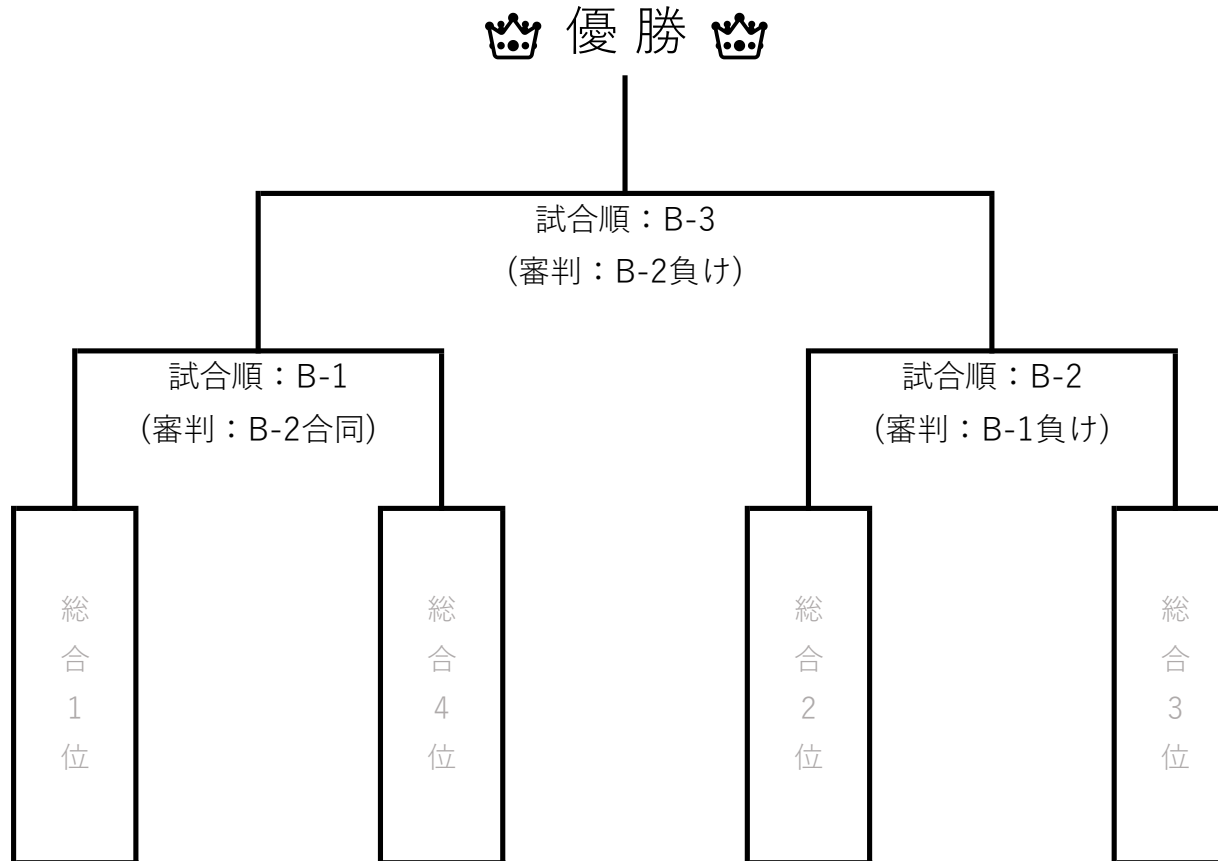

～ルール～

- ・ 2セットマッチ、ジュースあり、勝ち点制
- ・ 勝ち点の合計⇒得失点差の順番で総合順位を決めます
- ・ 勝ち3点、分け勝ち2点、分け負け、分け分け1点、負け0点

☆ 予選リーグ ☆ (T170の部)

	開始	Dコート			審判	Eコート		審判				終了
①	9:00	6	1	3	5	2	4					9:25
②	9:30	4	6	2	3	7	5					9:55
③	10:00	2	4	6	1	5	7					10:25
④	10:30	7	2	4	6	3	1					10:55
⑤	11:00	5	7	2	4	1	3					11:25
⑥	11:30	3	5	7	2	6	4					11:55
休憩 (昼休憩)												
⑦	12:30	1	3	5	7	4	6					12:55
⑧	13:00	6	5	1	4	3	7					13:25
⑨	13:30	2	1	5	7	6	3					13:55
⑩	14:00	3	2	1	5	4	6					14:25
⑪	14:30	1	7	2								14:55

～ルール～

- ・ 2セットマッチ、ジュースあり、勝ち点制
- ・ 勝ち点の合計⇒得失点差の順番で総合順位を決めます
- ・ 勝ち3点、分け勝ち2点、分け負け、分け分け1点、負け0点

【フリーの部】 9～11位リーグ

(A) コート

試合順

	試合チーム	
①	総合9位 × 総合11位	
②	総合11位 × 総合10位	
③	総合9位 × 総合10位	

審判
総合10位
総合9位
総合11位

～ルール～

- ・ 3セットマッチ、ジュースあり
- ・ 全試合を終えた時点で終了となります

【フリーの部】上位トーナメント

～ルール～

- ・総合順位順に入る場所が決まっています
- ・3セットマッチ、ジュースあり、負けたチームはそこで試合終了となります

【フリーの部】 下位トーナメント

～ルール～

- ・総合順位順に入る場所が決まっています
- ・3セットマッチ、ジュースあり、負けたチームはそこで試合終了となります

【T170の部】 5～7位リーグ

- ・総合順位順に入る場所が決まっています
- ・3セットマッチ、ジュースあり、負けたチームはそこで試合終了となります