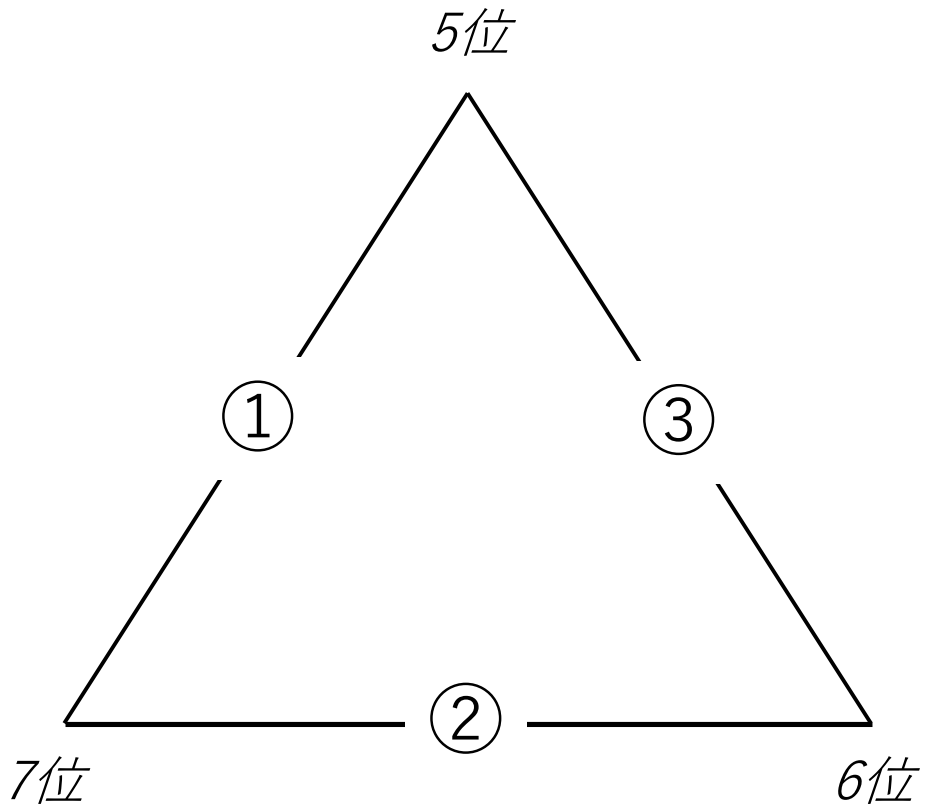

【T170の部】 5～7位リーグ

(E) コート

試合順

	試合チーム		
①	総合5位	×	総合7位
②	総合7位	×	総合6位
③	総合5位	×	総合6位

審判
総合6位
総合5位
総合7位

～ルール～

- ・ 3セットマッチ、ジュースあり
- ・ 全試合を終えた時点で終了となります