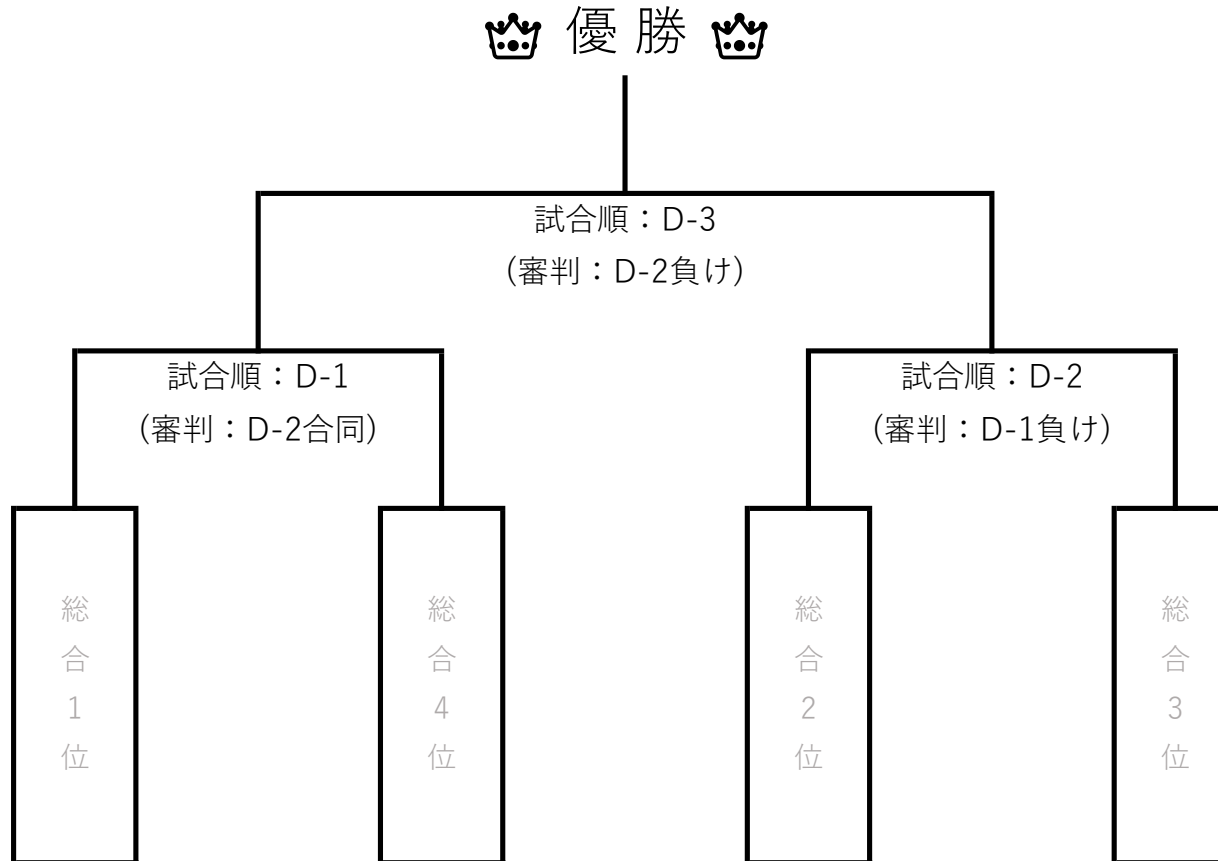

～ルール～

- ・ 2セットマッチ、ジュースあり、勝ち点制
- ・ 勝ち点の合計⇒得失点差の順番で総合順位を決めます
- ・ 勝ち3点、分け勝ち2点、分け負け、分け分け1点、負け0点

【フリーの部】 9～11位リーグ

(A) コート

試合順

	試合チーム	
①	総合9位 × 総合11位	
②	総合11位 × 総合10位	
③	総合9位 × 総合10位	

審判
総合10位
総合9位
総合11位

～ルール～

- ・ 3セットマッチ、ジュースあり
- ・ 全試合を終えた時点で終了となります

【フリーの部】上位トーナメント

～ルール～

- ・総合順位順に入る場所が決まっています
- ・3セットマッチ、ジュースあり、負けたチームはそこで試合終了となります

【フリーの部】 下位トーナメント

～ルール～

- ・総合順位順に入る場所が決まっています
- ・3セットマッチ、ジュースあり、負けたチームはそこで試合終了となります

【T170の部】 5～7位リーグ

(E) コート

試合順

	試合チーム		
①	総合5位	×	総合7位
②	総合7位	×	総合6位
③	総合5位	×	総合6位

審判
総合6位
総合5位
総合7位

～ルール～

- ・ 3セットマッチ、ジュースあり
- ・ 全試合を終えた時点で終了となります

【T170の部】 上位トーナメント

～ルール～

- ・総合順位順に入る場所が決まっています
- ・3セットマッチ、ジュースあり、負けたチームはそこで試合終了となります